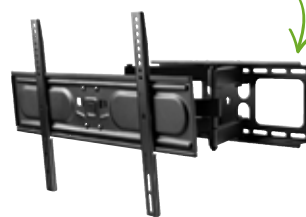

€799

CONSEIL !

€99⁹⁹

TV supportable - OAWM4661

- VESA 600 • Min. 32" - max. 84"
- Poids maximal: 60 kg
- Pivotant et inclinable (120° - 20)

50"
127cm

4K
UHD

Smart
TV