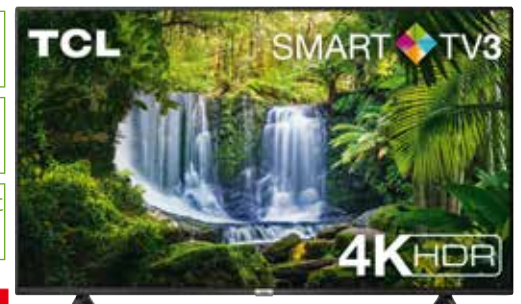

€799

CONSEIL !

€99⁹⁹

TV supportable - OAWM4661

- VESA 600 • Min. 32" - max. 84"
- Poids maximal: 60 kg
- Pivotant et inclinable (120° - 20)

50"
127cm

4K
UHD

Smart
TV