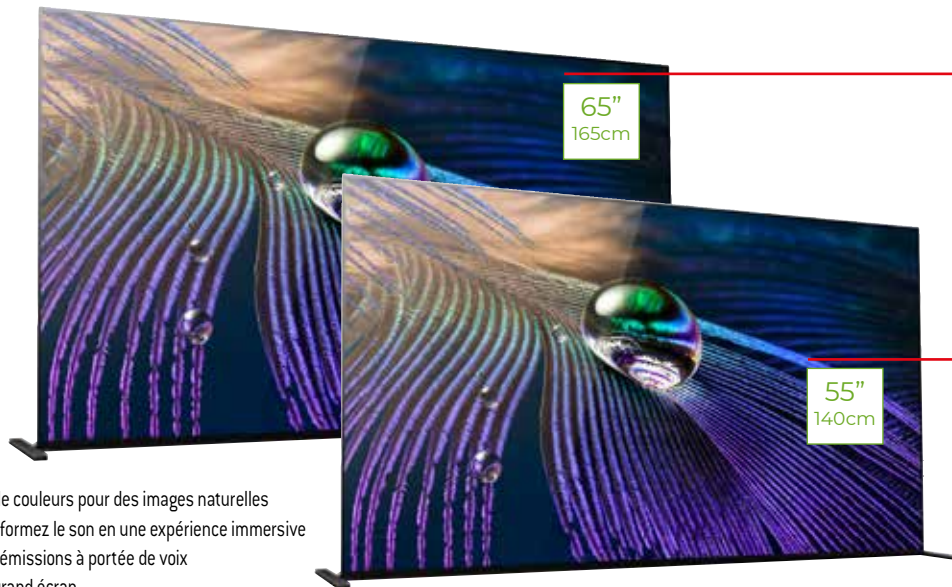

LQOLED77G1RLA

prix conseillé €4999
€4499*

*Vous payez 4999 € à la caisse et recevez 500 € de cashback via www.lgpromotions.be. Valable: 01/05 - 01/08

prix conseillé €999
€799*

*Vous payez 999 € à la caisse et recevez 200 € de cashback via www.lgpromotions.be. Valable: 01/05 - 01/08

4K UHD Smart TV

SONY

4K Ultra HD OLED - A90J

- High Dynamic Range
- Processeur Cognitive XR: une vaste palette de couleurs pour des images naturelles
- Technologie Advanced screen-speaker: transformez le son en une expérience immersive
- Commande vocale: des milliers de films et d'émissions à portée de voix
- Smart TV: affichez vos contenus favoris sur grand écran
- Connexions: 4 x HDMI, 2 x USB